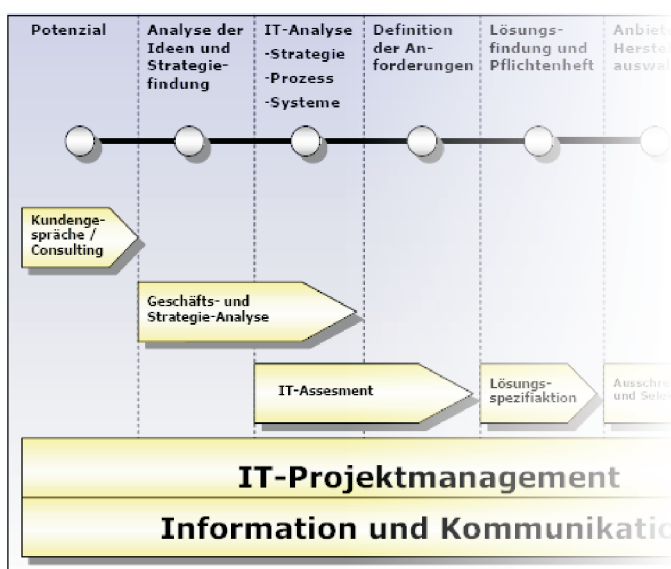

Wir machen Ihre IT-Projekte komplett.

Wir führen für Sie zuverlässig das vollständige Projektmanagement durch. Dabei setzen wir auf bewährte und eigenentwickelte Methoden und Konzepte. Wir bieten Ihnen im Bereich Projektabwicklung ein Optimum an Leistung und Service:

Bei der Abwicklung eines Projektes im Bereich Serversysteme, Netzwerk, Datenkommunikation, Softwareauswahl und IT-Sicherheit liegt das Augenmerk nicht nur auf dem Lösungspotential und den technischen Möglichkeiten, sondern speziell auch auf ein hohes Mass an Servicequalität. Für Drimalski & Partner eine alltägliche Situation, denn bei uns erhalten Sie zusätzlich zur Produktlösung auch jederzeit überragenden technischen Support. Zur Realisierung eines Projektes kommen wir zu Ihnen und führen eine Ist-Analyse der vorhandenen Applikationen vor Ort durch. Anhand eines Pflichtenheftes zur Zieldefinition diskutieren unsere Experten Lösungsmöglichkeiten und -ansätze mit Ihnen.

Bei der Implementierung von neuer Software oder neuen Systemen in Ihre bestehende Struktur führen wir auf Wunsch Vorabtests im Testlabor und/oder bei Ihnen durch und garantieren somit ein Höchstmass an Funktionalität, Qualität und Sicherheit.